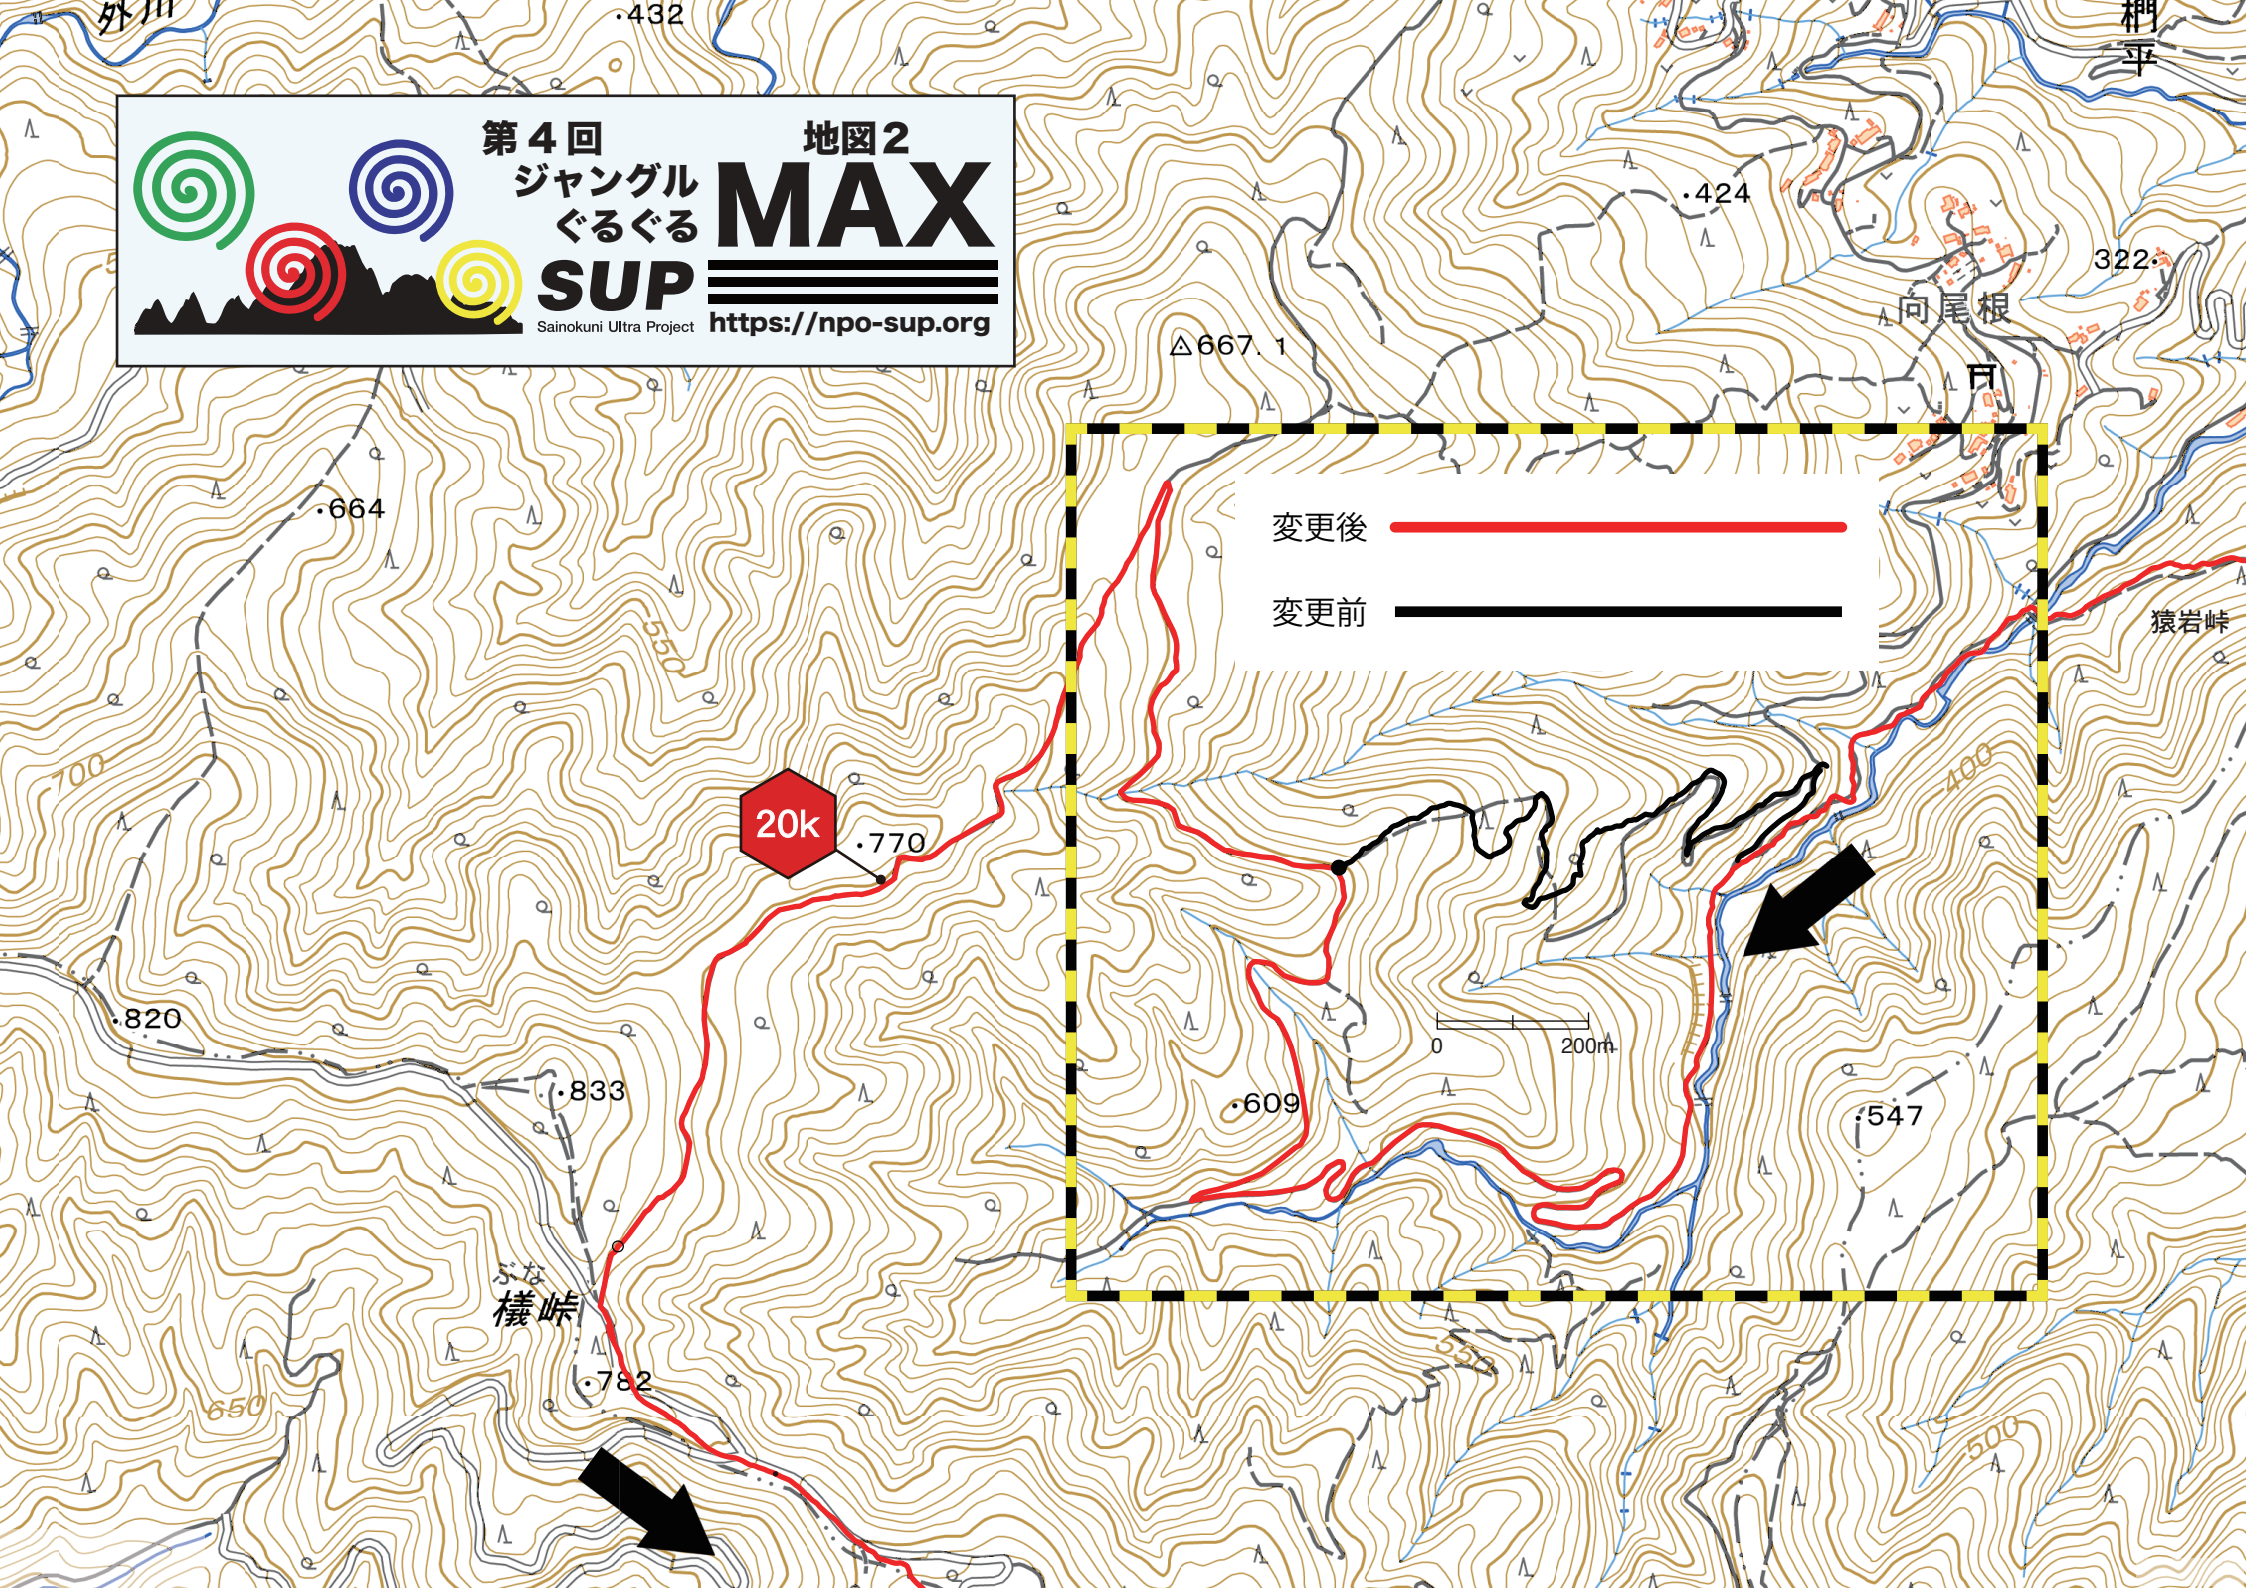

第4回  
ジャングル  
ぐるぐる

地図2

MAX

SUP

Sainokuni Ultra Project

<https://npo-sup.org>

变更后

变更前

20k

.770

0 200m

橋峠

向尾根

猿岩峠

322

.547

400

500

650

550

550

外川

柵平