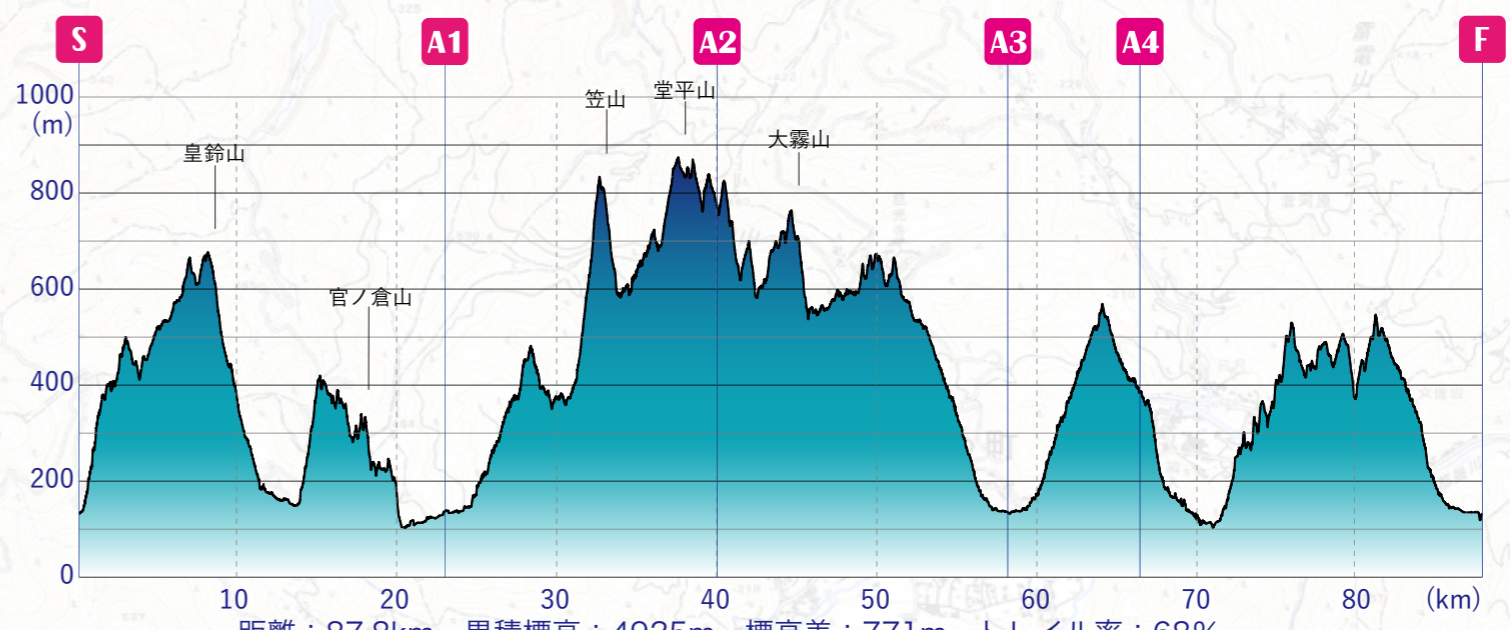

地図2

A2 定峰峠
関門 19日0:00 40km

A1 浄蓮寺
関門 18日20:00 23km

距離：87.8km 累積標高：4925m 標高差：771m トレイル率：68%
 スタート：4/18 13:00 フィニッシュ制限：4/19 13:00 制限時間：24時間